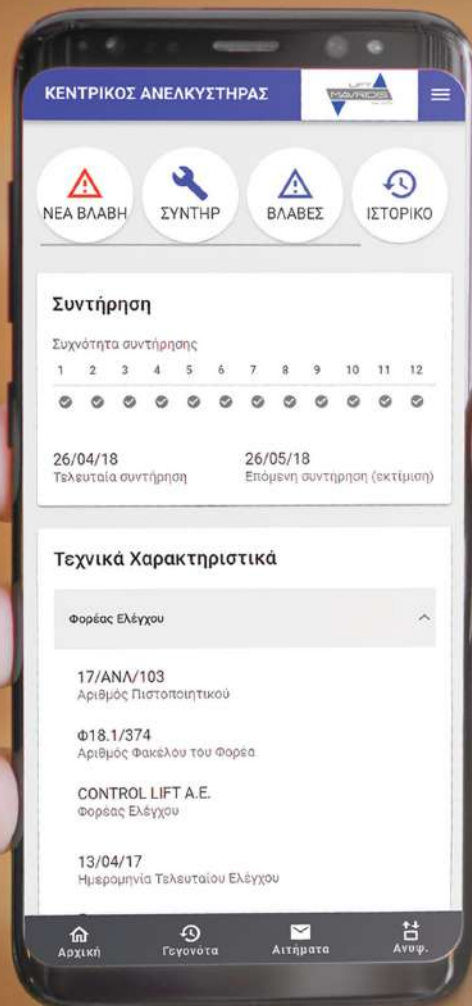

**ΝΕΕΣ ΕΓΚΑΤΑΣΤΑΣΕΙΣ - ΕΠΙΣΚΕΥΕΣ & ΕΚΣΥΧΓΡΟΝΙΣΜΟΣ**

**365 ΗΜΕΡΕΣ ΤΟ ΧΡΟΝΟ ΚΙΝΗΘΕΙΤΕ ΑΝΕΤΑ!  
ΕΙΜΑΣΤΕ ΔΙΠΛΑ ΣΑΣ!**

Στη **MAVRIDIS LIFT** δίνουμε ιδιαίτερη σημασία στην ασφαλή κίνησή σας και στην παροχή λύσεων σε κάθε πιθανό πρόβλημα, γι'αυτό δημιουργήσαμε την **υπηρεσία 24ωρης Εξυπηρέτησης!**

Με ένα τηλέφωνο, όποτε το χρειαστείτε, όλο το χρόνο, μιλάτε απευθείας με **εξειδικευμένο τεχνικό** μας και θα είναι κοντά σας έγκαιρα για να σας παρέχει τη λύση!

Το ολοκληρωμένο πρόγραμμα μηχανογράφησης και οργάνωσης **WinLift Managers** αποτελεί τον νέο «σύμμαχο» για κάθε πελάτη μας καθώς επιτρέπει την εύκολη και online: